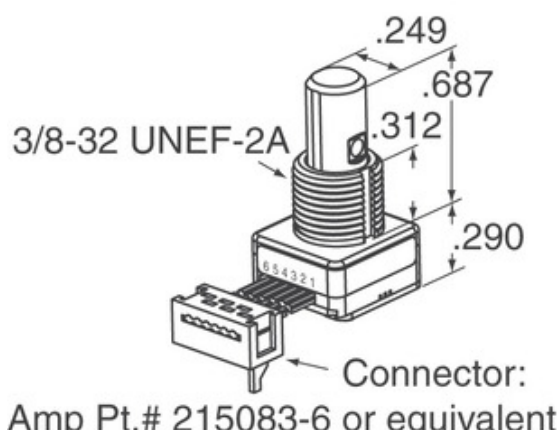

 62S11-M5-020CH.pdf

Κατάσταση RoHS

 Ο μολύβδος ελεύθερος / συμβατός με RoHS

Πλοίο από

Χονγκ Κονγκ

Τρόπος αποστολής

DHL/Fedex/TNT/UPS/EMS

Η εικόνα μπορεί να είναι παράσταση. Δείτε τις προδιαγραφές για τα στοιχεία του προϊόντος.

### Προδιαγραφές του 62S11-M5-020CH

ΑΡΙΘΜΟΣ ΕΞΑΡΤΗΜΑΤΟΣ	62S11-M5-020CH
ΚΑΤΑΣΚΕΥΑΣΤΗΣ	Grayhill, Inc.
ΠΕΡΙΓΡΑΦΗ	ROTARY ENCODER OPTICAL 32PPR
ΚΑΤΑΣΤΑΣΗ ΧΩΡΙΣ ΜΟΛΥΒΔΟ / ΚΑΤΑΣΤΑΣΗ ROHS	Ο μολύβδος ελεύθερος / συμβατός με RoHS
ΦΥΛΛΟ ΔΕΔΟΜΕΝΩΝ	 62S11-M5-020CH.pdf
ΤΑΣΗΣ - ΠΡΟΜΗΘΕΙΑ	5V
ΣΤΥΛ ΛΗΞΗΣ	Cable with Connector
ΣΕΙΡΑ	62S
ΠΕΡΙΣΤΡΟΦΙΚΗ ΖΩΗΣ (ΚΥΚΛΟΙ ΜΙΝ)	1M
ΠΑΛΜΟΥΣ ΑΝΑ ΠΕΡΙΣΤΡΟΦΗ	32
ΤΥΠΟΣ ΕΞΟΔΟΥ	Quadrature (Incremental)
ΆΛΛΑ ΟΝΟΜΑΤΑ	62S11M5020CH
ΠΡΟΣΑΝΑΤΟΛΙΣΜΟΣ	Vertical
ΤΟΠΟΘΕΤΗΣΗ ΤΥΠΟΣ	Panel Mount
ΕΠΙΠΕΔΟ ΕΥΑΙΣΘΗΣΙΑΣ ΥΓΡΑΣΙΑΣ (MSL)	1 (Unlimited)
ΚΑΤΑΣΚΕΥΑΣΤΗΣ STANDARD LEAD TIME	8 Weeks
ΚΑΤΑΣΤΑΣΗ ΧΩΡΙΣ ΜΟΛΥΒΔΟ / ΚΑΤΑΣΤΑΣΗ ROHS	Lead free / RoHS Compliant
ΚΩΔΙΚΟΠΟΙΗΤΗ ΤΥΠΟΣ	Optical
ΑΝΑΣΧΕΣΗΣ	Yes
ΧΤΙΣΜΕΝΟ ΤΟ ΔΙΑΚΟΠΤΗ	Yes
ΕΝΕΡΓΟΠΟΙΗΤΗΣ ΤΥΠΟΣ	1/4" Dia Flatted End