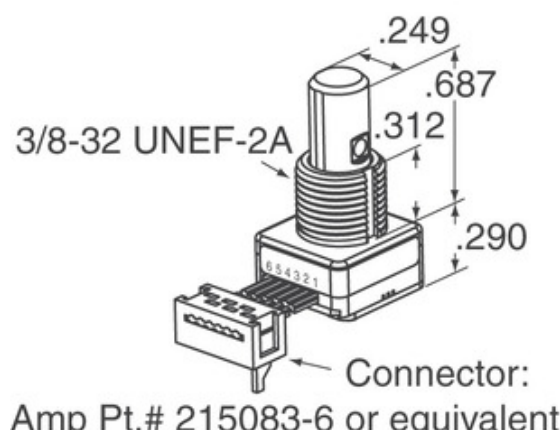

## 62S11-H9-060SH

Αριθμός εξαρτήματος:

62S11-H9-060SH

Κατασκευαστής / Μάρκα:

Grayhill, Inc.

Περιγραφή προϊόντος

ROTARY ENCODER OPTICAL 32PPR

Φύλλο δεδομένων:

 62S11-H9-060SH.pdf

Κατάσταση RoHS

 Ο μολυβδος ελεύθερος / συμβατός με RoHS

Πλοίο από

Χονγκ Κονγκ

Τρόπος αποστολής

DHL/Fedex/TNT/UPS/EMS

Η εικόνα μπορεί να είναι παράσταση. Δείτε τις προδιαγραφές για τα στοιχεία του προϊόντος.

### Προδιαγραφές του 62S11-H9-060SH

ΑΡΙΘΜΟΣ ΕΞΑΡΤΗΜΑΤΟΣ	62S11-H9-060SH
ΚΑΤΑΣΚΕΥΑΣΤΗΣ	Grayhill, Inc.
ΠΕΡΙΓΡΑΦΗ	ROTARY ENCODER OPTICAL 32PPR
ΚΑΤΑΣΤΑΣΗ ΧΩΡΙΣ ΜΟΛΥΒΔΟ / ΚΑΤΑΣΤΑΣΗ ROHS	Ο μολυβδος ελεύθερος / συμβατός με RoHS
ΦΥΛΛΟ ΔΕΔΟΜΕΝΩΝ	 62S11-H9-060SH.pdf
ΤΑΣΗΣ - ΠΡΟΜΗΘΕΙΑ	5V
ΣΤΥΛ ΛΗΞΗΣ	Cable Leads
ΣΕΙΡΑ	62S
ΠΕΡΙΣΤΡΟΦΙΚΗ ΖΩΗΣ (ΚΥΚΛΟΙ ΜΙΝ)	1M
ΠΑΛΜΟΥΣ ΑΝΑ ΠΕΡΙΣΤΡΟΦΗ	32
ΤΥΠΟΣ ΕΞΟΔΟΥ	Quadrature (Incremental)
ΆΛΛΑ ΟΝΟΜΑΤΑ	62S11H9060SH
ΠΡΟΣΑΝΑΤΟΛΙΣΜΟΣ	Vertical
ΤΟΠΟΘΕΤΗΣΗ ΤΥΠΟΣ	Panel Mount
ΕΠΙΠΕΔΟ ΕΥΑΙΣΘΗΣΙΑΣ ΥΓΡΑΣΙΑΣ (MSL)	1 (Unlimited)
ΚΑΤΑΣΚΕΥΑΣΤΗΣ STANDARD LEAD TIME	8 Weeks
ΚΑΤΑΣΤΑΣΗ ΧΩΡΙΣ ΜΟΛΥΒΔΟ / ΚΑΤΑΣΤΑΣΗ ROHS	Lead free / RoHS Compliant
ΚΩΔΙΚΟΠΟΙΗΤΗ ΤΥΠΟΣ	Optical
ΑΝΑΣΧΕΣΗΣ	Yes
ΧΤΙΣΜΕΝΟ ΤΟ ΔΙΑΚΟΠΤΗ	Yes
ΕΝΕΡΓΟΠΟΙΗΤΗΣ ΤΥΠΟΣ	1/4" Dia Flatted End