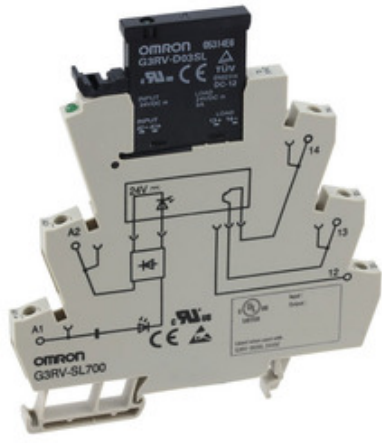

G3RV-SL700-AL AC230

Αριθμός εξαρτήματος:
Κατασκευαστής / Μάρκα:
Περιγραφή προϊόντος
Φύλλα δεδομένων:
Κατάσταση RoHS
Πλοίο από
Τρόπος αποστολής

G3RV-SL700-AL AC230
Omron Automation & Safety
SSR RELAY SPST-NO 2A 100-240V
[PDF G3RV-SL700-AL AC230.pdf](#)
 Ο μολυβδος ελεύθερος / συμβατός με RoHS
Χονγκ Κονγκ
DHL/Fedex/TNT/UPS/EMS

[ΑΙΤΗΣΗ ΓΙΑ ΠΡΟΣΦΟΡΑ](#)

Η εικόνα μπορεί να είναι παράσταση. Δείτε τις προδιαγραφές για τα στοιχεία του προϊόντος.

Προδιαγραφές του G3RV-SL700-AL AC230

ΑΡΙΘΜΟΣ ΕΞΑΡΤΗΜΑΤΟΣ	G3RV-SL700-AL AC230
ΚΑΤΑΣΚΕΥΑΣΤΗΣ	Omron Automation & Safety
ΠΕΡΙΓΡΑΦΗ	SSR RELAY SPST-NO 2A 100-240V
ΚΑΤΑΣΤΑΣΗ ΧΩΡΙΣ ΜΟΛΥΒΔΟ / ΚΑΤΑΣΤΑΣΗ ROHS	Ο μολυβδος ελεύθερος / συμβατός με RoHS
ΦΥΛΛΟ ΔΕΔΟΜΕΝΩΝ	PDF G3RV-SL700-AL AC230.pdf
ΤΑΣΗ - ΦΟΡΤΙΟ	100V ~ 240V
ΤΑΣΗ - ΕΙΣΟΔΟΣ	230VAC
ΣΤΥΛ ΛΗΞΗΣ	Screw Terminal
ΣΥΣΚΕΥΑΣΙΑ ΤΗΣ ΣΥΣΚΕΥΗΣ ΜΕ ΤΟΝ ΠΡΟΜΗΘΕΥΤΗ	-
ΣΕΙΡΑ	G3RV
ΣΥΣΚΕΥΑΣΙΑ	Bulk
ΣΥΣΚΕΥΑΣΙΑ / ΥΠΟΘΕΣΗ	Module
ΤΥΠΟΣ ΕΞΟΔΟΥ	AC
ΑΛΛΑ ΟΝΟΜΑΤΑ	G3RV-SL700-AL AC230-ND G3RV-SL700-ALAC230 G3RVSL700ALAC230
ΤΟΠΟΘΕΤΗΣΗ ΤΥΠΟΣ	DIN Rail
ΕΠΙΠΕΔΟ ΕΥΑΙΣΘΗΣΙΑΣ ΥΓΡΑΣΙΑΣ (MSL)	1 (Unlimited)
ΤΡΕΧΟΥΣΑ ΦΟΡΤΙΟ	2A
ΚΑΤΑΣΤΑΣΗ ΧΩΡΙΣ ΜΟΛΥΒΔΟ / ΚΑΤΑΣΤΑΣΗ ROHS	Lead free / RoHS Compliant
ΛΕΠΤΟΜΕΡΗΣ ΠΕΡΙΓΡΑΦΗ	Solid State Relay SPST-NO (1 Form A) Module
ΚΥΚΛΩΜΑ	SPST-NO (1 Form A)